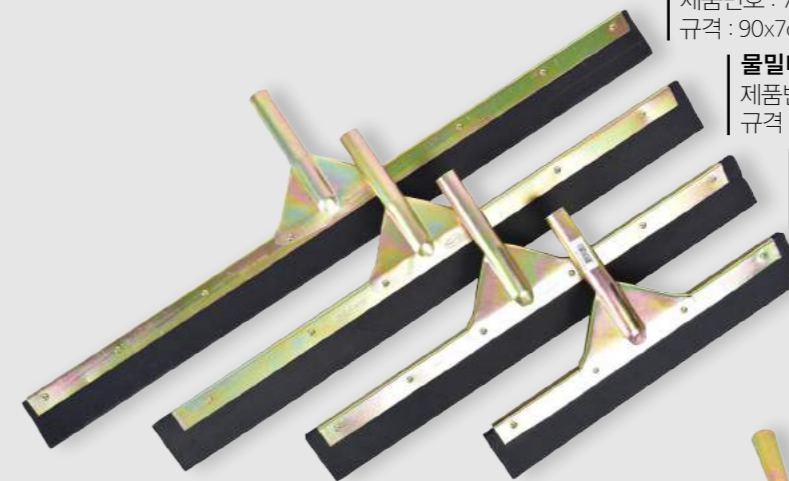

물밀대 (대)
제품번호 : 780212
규격 : 90x7cm

물밀대 75cm
제품번호 : 780250
규격 : 75x7cm

물밀대 (중)
제품번호 : 780229
규격 : 60x7cm

물밀대 (소)
제품번호 : 780236
규격 : 45x7cm