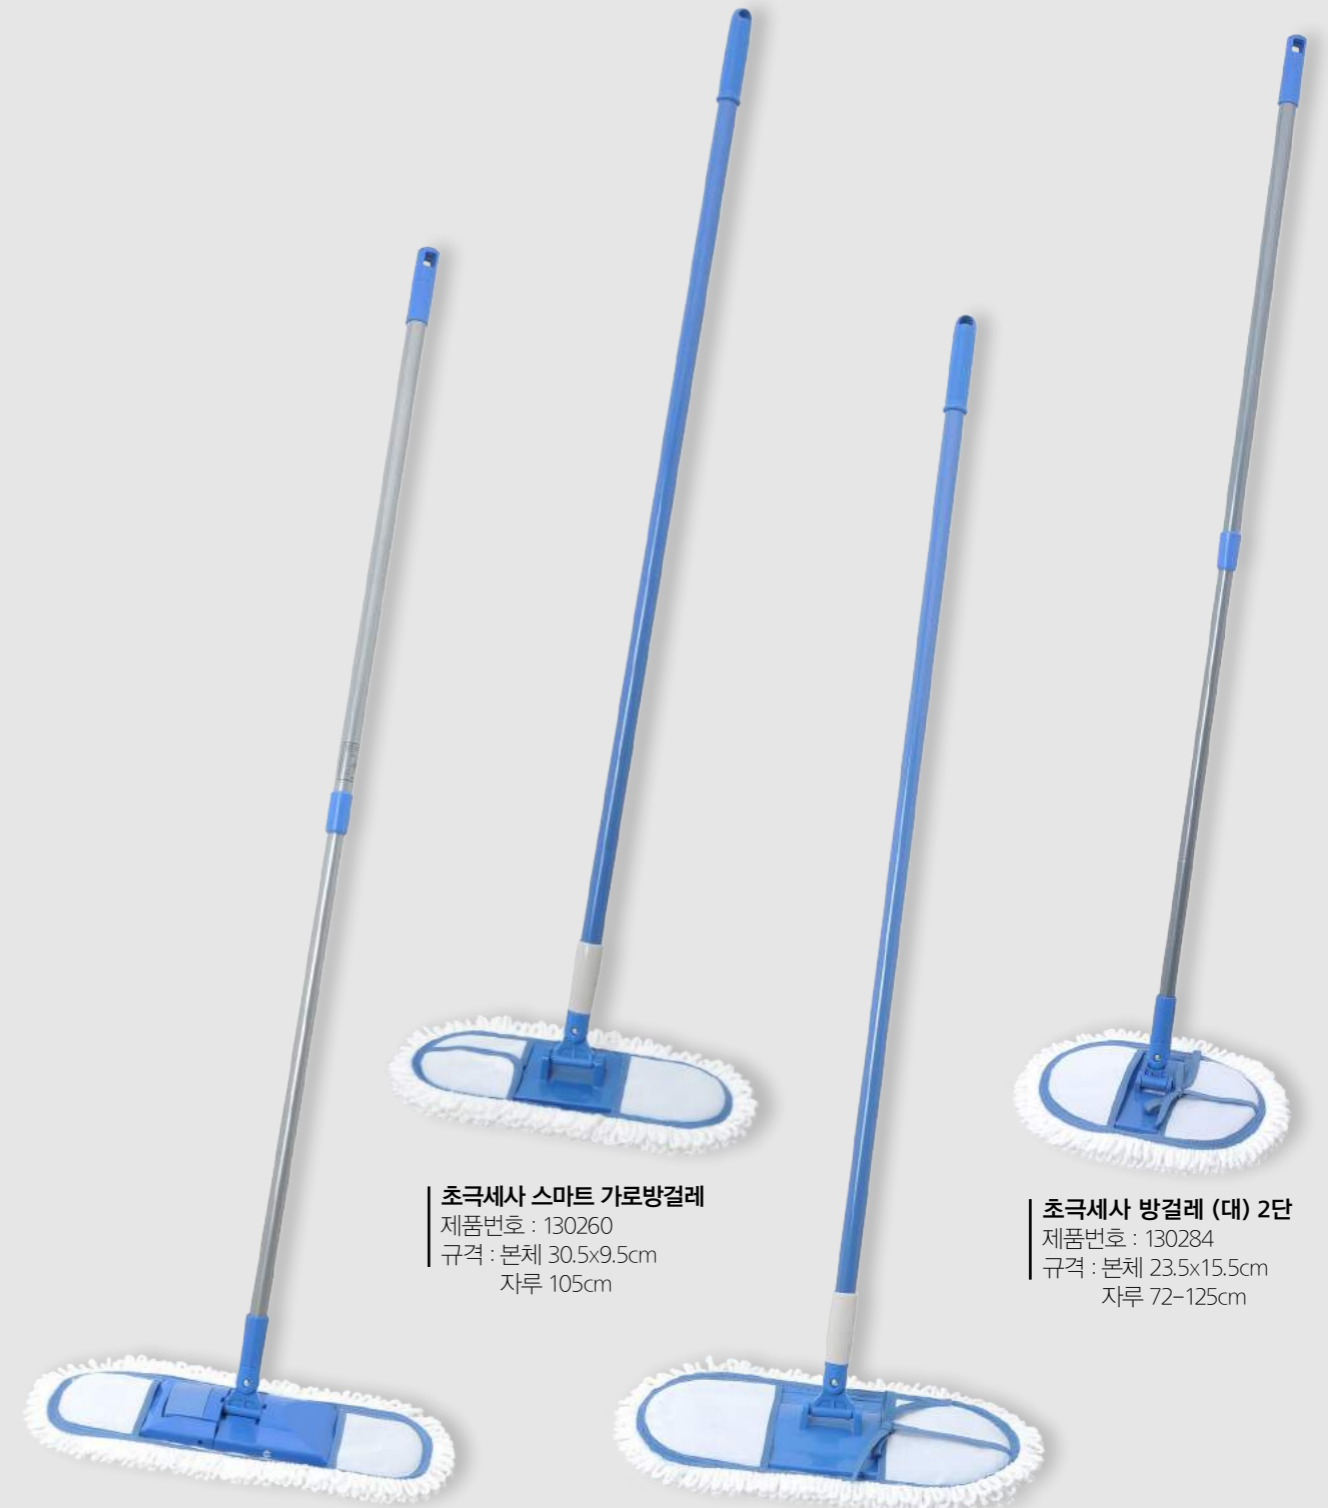

Room Mop

방걸레

NEW 슈퍼 가로방걸레
 제품번호 : 155027
 규격 : 본체 55x9.5cm
 자루 80-130cm

초극세사 가로포켓망
 제품번호 : 130772
 규격 : 본체 45x9.5cm
 자루 80-130cm

초극세사 가로방걸레 (대)
 제품번호 : 130154
 규격 : 본체 45x9.5cm
 자루 80-130cm

Room Mop

방걸레

초극세사 스마트 가로방걸레
 제품번호 : 130260
 규격 : 본체 30.5x9.5cm
 자루 105cm