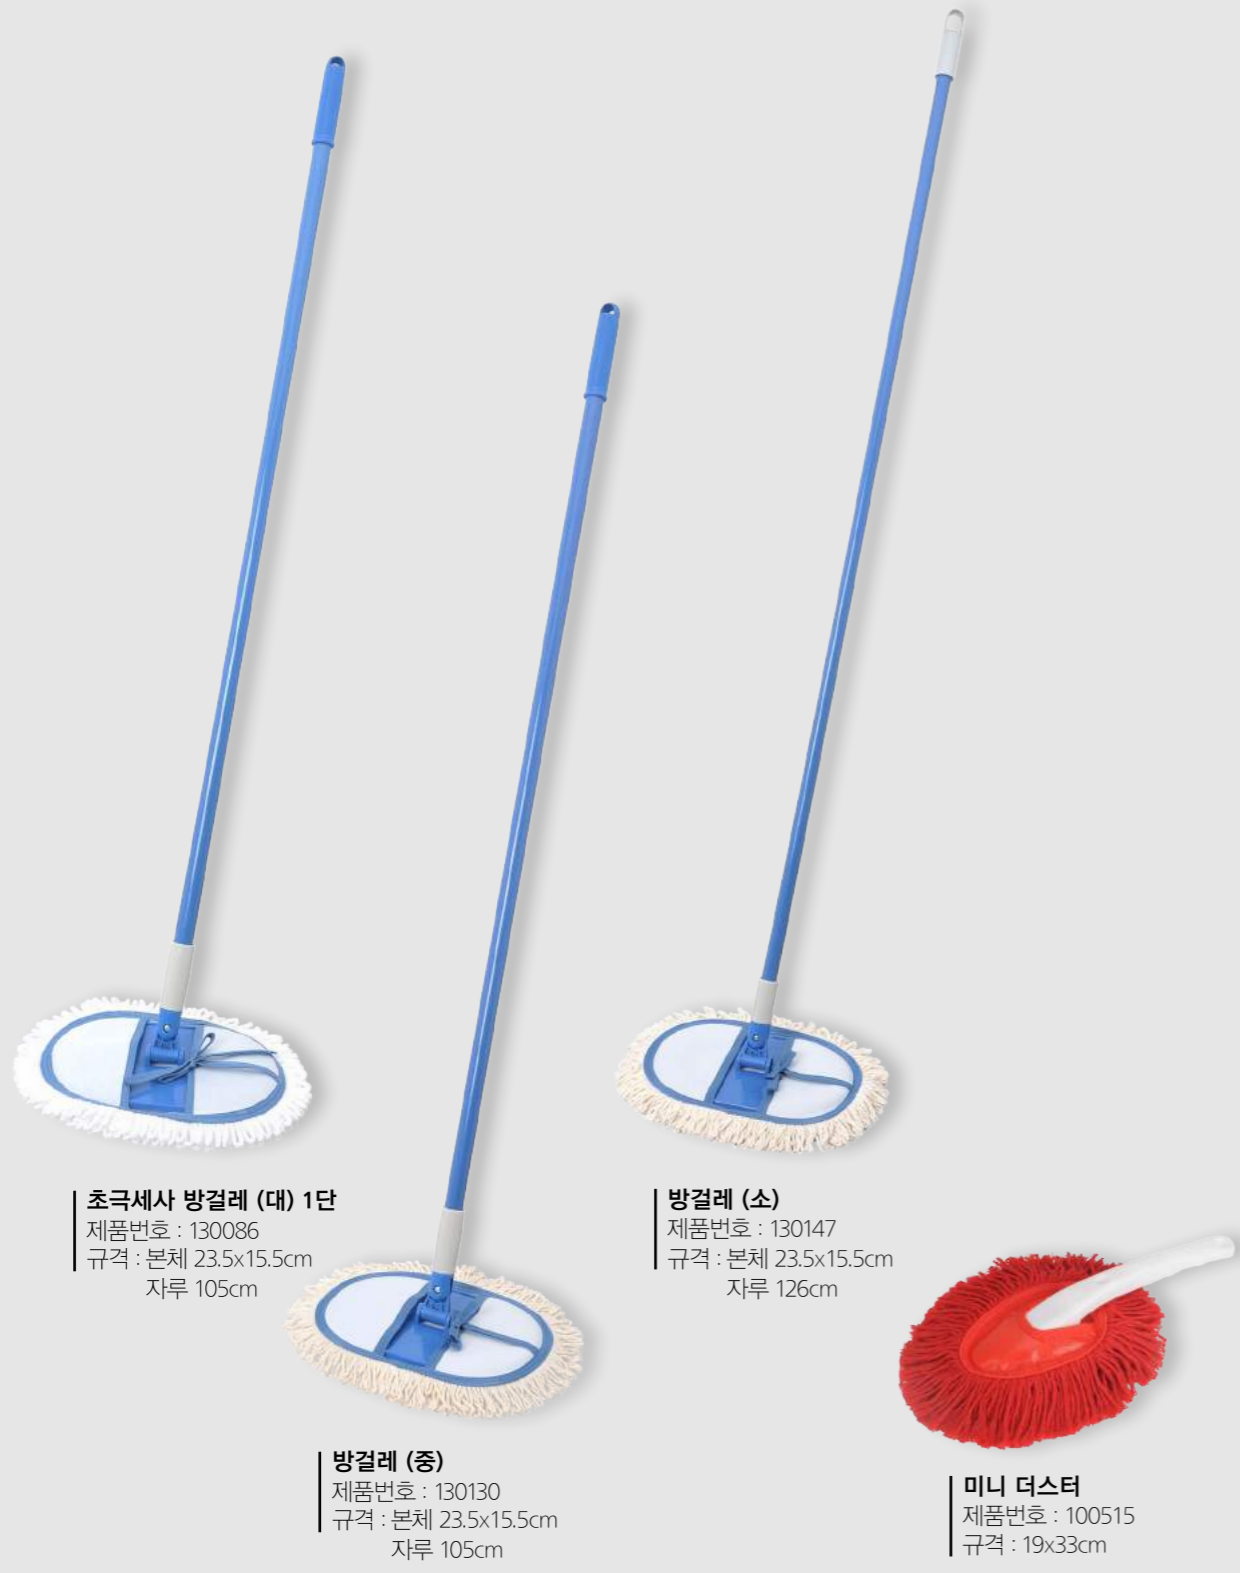

Room Mop

방걸레

Classic Series

클래식 시리즈

초극세사 방걸레 (대) 1단
제품번호 : 130086
규격 : 본체 23.5x15.5cm
자루 105cm

방걸레 (소)
제품번호 : 130147
규격 : 본체 23.5x15.5cm
자루 126cm

방걸레 (중)
제품번호 : 130130
규격 : 본체 23.5x15.5cm
자루 105cm

미니 더스터
제품번호 : 100515
규격 : 19x33cm