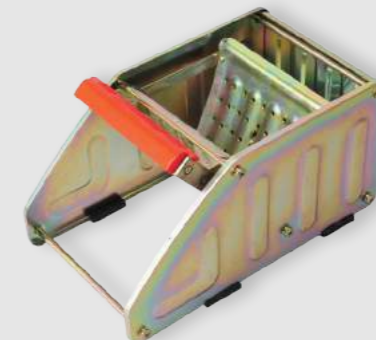

마포대 짚순이
제품번호 : 480037
규격 : 39x29x31cm

슬라이딩 짚순이 (대)
제품번호 : 479031
규격 : 37x33x33.5cm

슬라이딩 짚순이 (소)
제품번호 : 479048
규격 : 34x25x31cm

광폭 짚순이
제품번호 : 479079
규격 : 36x30x27cm

파워 짚순이 도금
제품번호 : 479017
규격 : 42.5x24.5x22cm